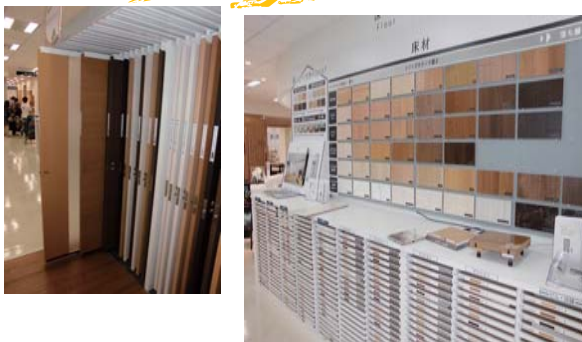

床フローリング材コーナー

室内ドアコーナー

業界トップレベルの豊富なサンプルからお選びいただけます。

7階