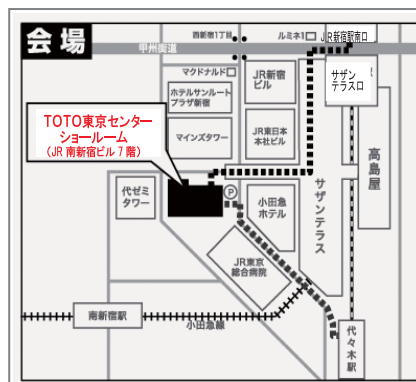

マンション
リフォームマネジャー
藤田 滋

二級建築士
伊藤 俊一

お問い合わせ
ご予約は

0120-86-2714

※お電話をいただいたお客様のご都合に合わせてご予約を承ります。

会場ご案内

TOTO東京センターショールーム (JR 南新宿ビル 7階)

〒151-0053

東京都渋谷区代々木 2-1-5

JR 南新宿ビル 7F

- JR新宿駅「南口」より徒歩5分
- 都営地下鉄・京王新線新宿駅「A1」出口より徒歩2分
- 都営地下鉄代々木駅「A3」出口より徒歩2分
- JR代々木駅「北口」より徒歩3分
- 小田急南新宿駅より徒歩5分

※周辺は大変混雑いたしますので、公共交通機関をご利用いただきますようお願いいたします。

※写真はすべてイメージです

リナイス®

NICE ナイスリフォームプラザ株式会社