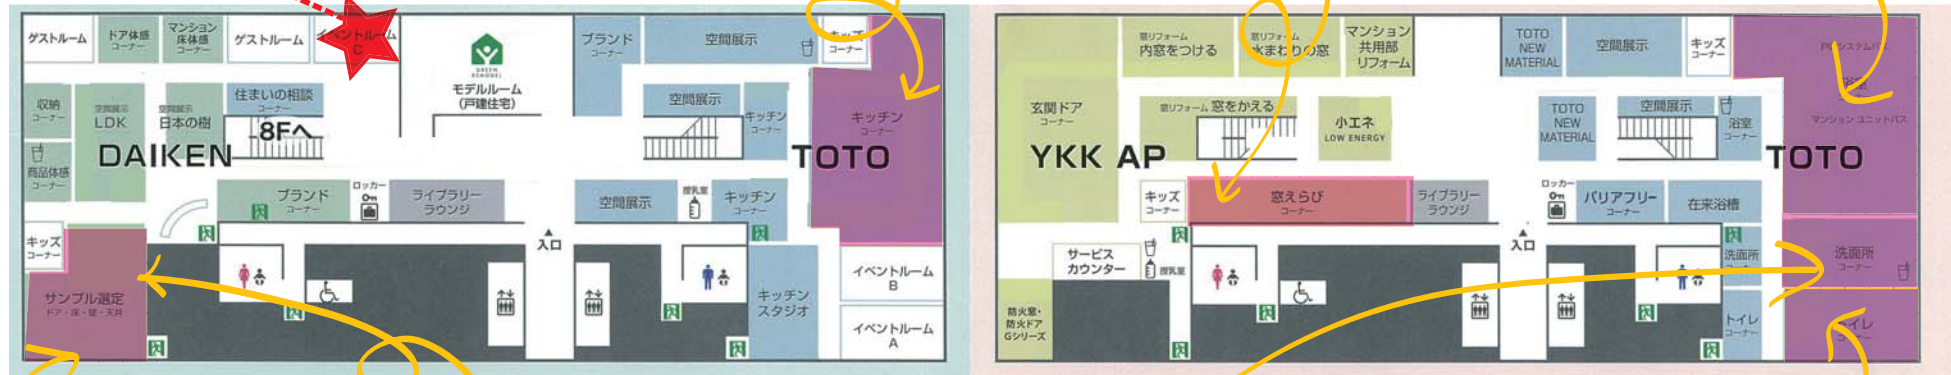

プレゼント!

※画像はすべてイメージです

水まわり以外の工事もお任せください!!
内装工事、間取変更工事、スケルトン改装工事も
ご相談承ります。

見て、触って、体感して選べる!!TOTO東京センターショールーム《見どころMAP》

キッチンコーナー

キッチンへの夢が広がる空間展示で実物を体感できます。

内窓体感コーナー

「内窓」があること、無いことでのどんな差があるか見て、触って、体感できます。

浴室コーナー

豊富なデザイン・サイズ・機能を比較できます。

受付はこちら!

私達スタッフが待機しております。

床フローリング材コーナー

室内ドアコーナー

業界トップレベルの豊富なサンプルからお選びいただけます。

7階

洗面所コーナー

スタイル、水の出かただけでなく清潔性の良さも実感いただけます。

トイレコーナー

8階

豊富な実物展示、実際に水の流れを比較してお選びいただけます。