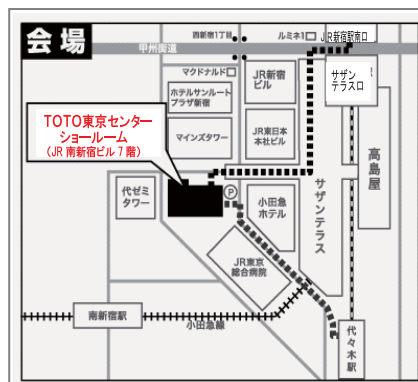

マンション
リフォームマネジャー
藤田 滋

二級建築士
伊藤 俊一

お問い合わせ
ご予約は

0120-86-2714

※お電話をいただいたお客様のご都合に合わせてご予約を承ります。

会場ご案内

TOTO東京センターショールーム (JR 南新宿ビル 7階)

〒151-0053

東京都渋谷区代々木 2-1-5

JR 南新宿ビル 7F

- JR新宿駅「南口」より徒歩5分
- 都営地下鉄・京王新線新宿駅「A1」出口より徒歩2分
- 都営地下鉄代々木駅「A3」出口より徒歩2分
- JR代々木駅「北口」より徒歩3分
- 小田急南新宿駅より徒歩5分

※周辺は大変混雑いたしますので、公共交通機関をご利用いただきますようお願いいたします。

※写真はすべてイメージです

リナイス®

NICE ナイスリフォームプラザ株式会社