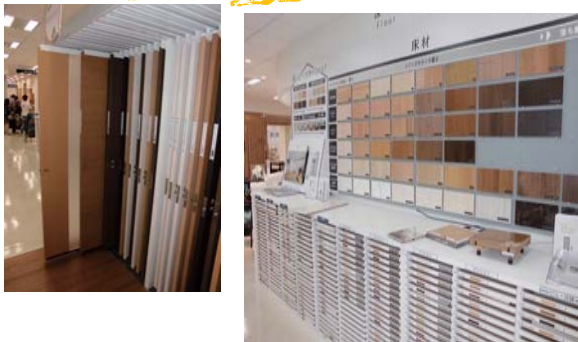

床フローリング材コーナー

室内ドアコーナー

業界トップレベルの豊富なサンプルからお選びいただけます。

7階